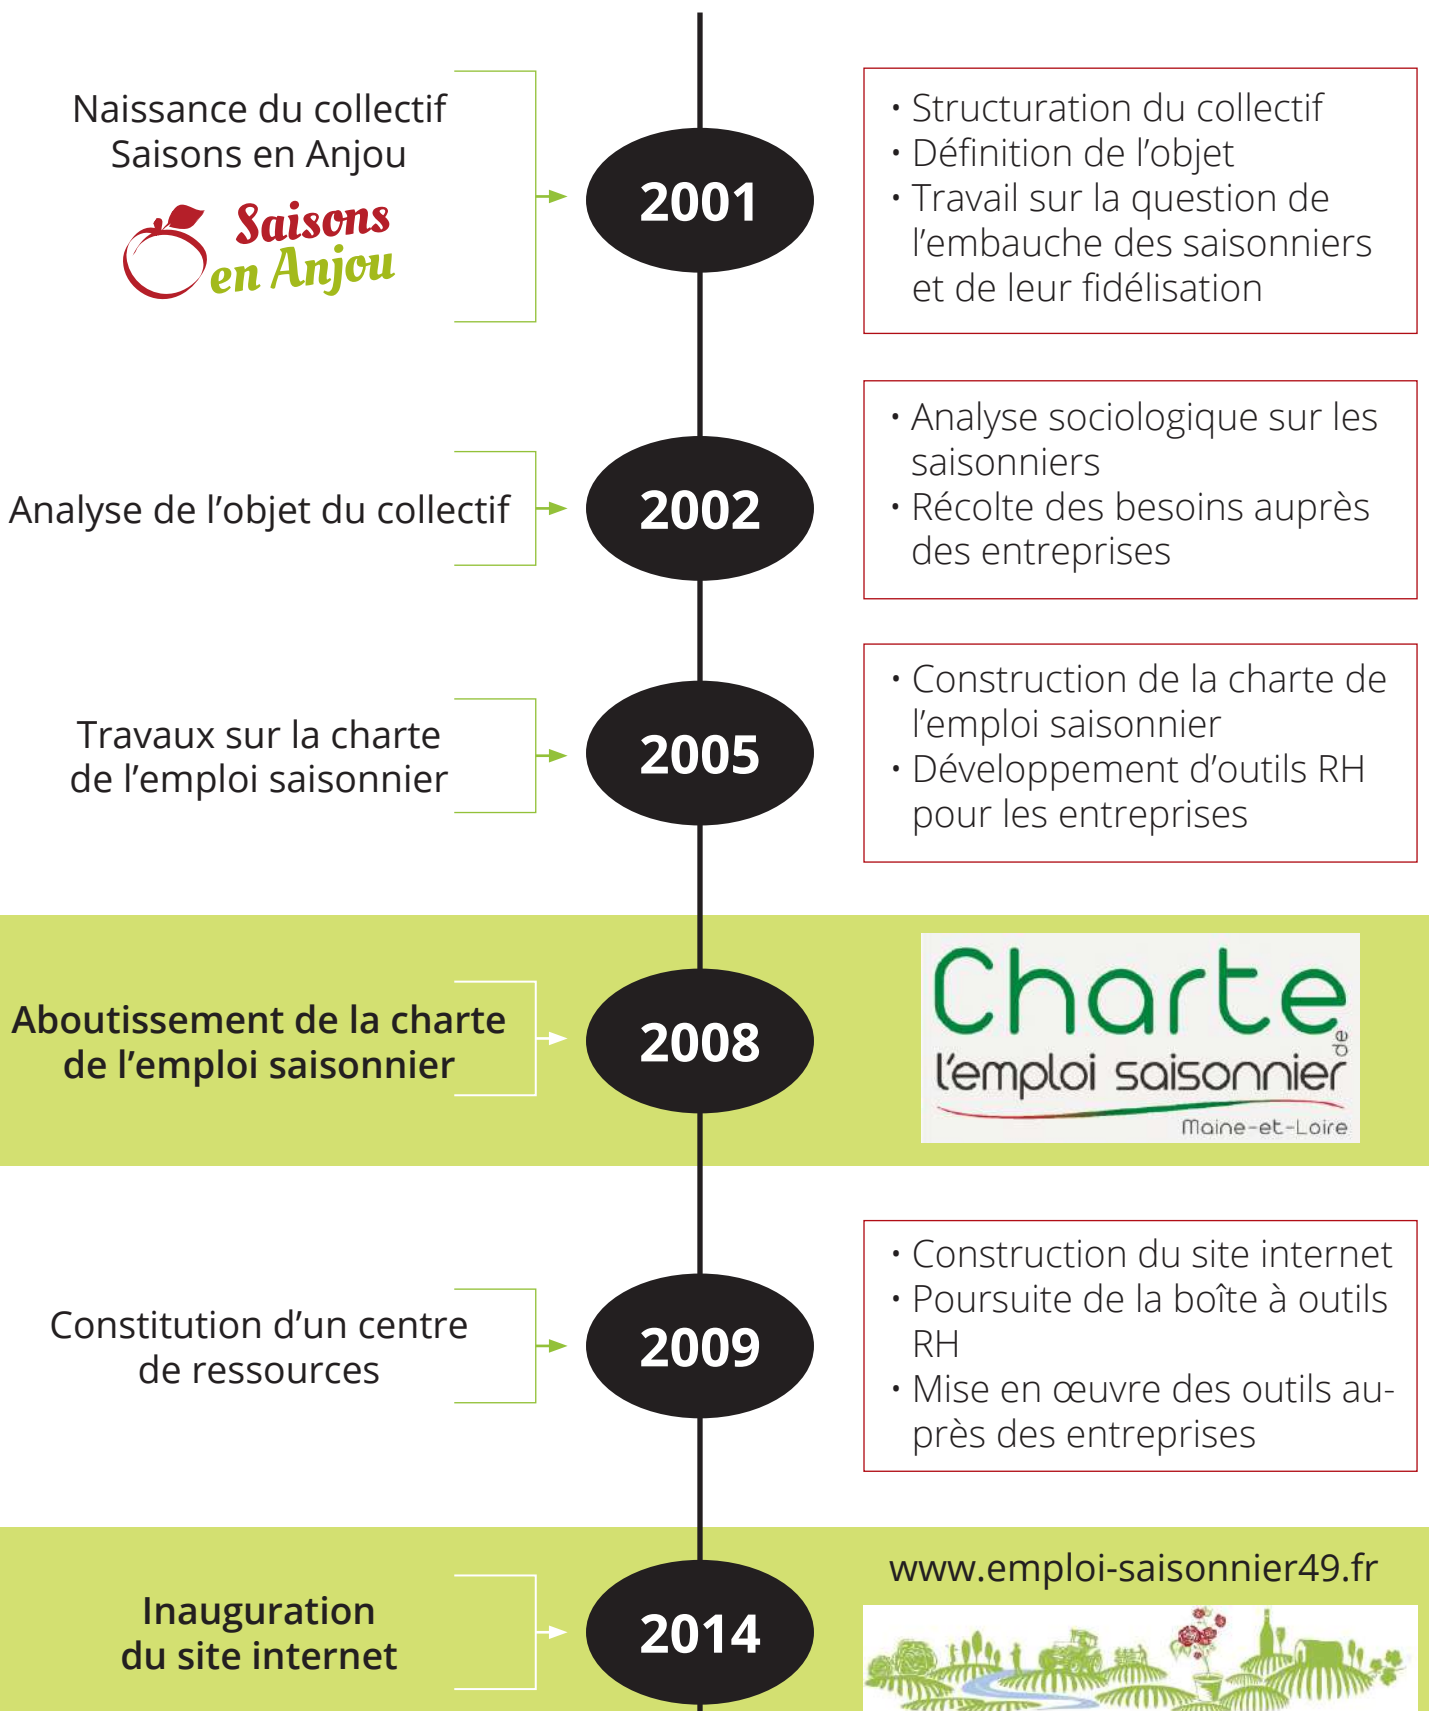

Saisons en Anjou

*Chez nous en Anjou,
le travail saisonnier agricole,
c'est toute l'année.*

Document non contractuel.
Conception : Saisons en Anjou / 06-2023.
Crédit photos : © Stéphane Grossin-ANEFA /
AdobeStock / JC Bessonneau - Elloreso.

Historique Saisons en Anjou

Absence d'animation
=
essoufflement du collectif

2015

Réflexion sur une structuration
en réseau

2017

- Volonté de s'inspirer du réseau local
- Actions fédératrices, simples et rapidement mises en œuvre

2018

- Etat des lieux des besoins des employeurs /saisonniers
- Lancement du comité de pilotage
- Lancement de groupes de travail (3*/an)

Nouvelle dynamique

2019

De nouveaux outils :

- Calendrier interactif des saisons
- Kit pour la fin de saison pour orienter le saisonnier